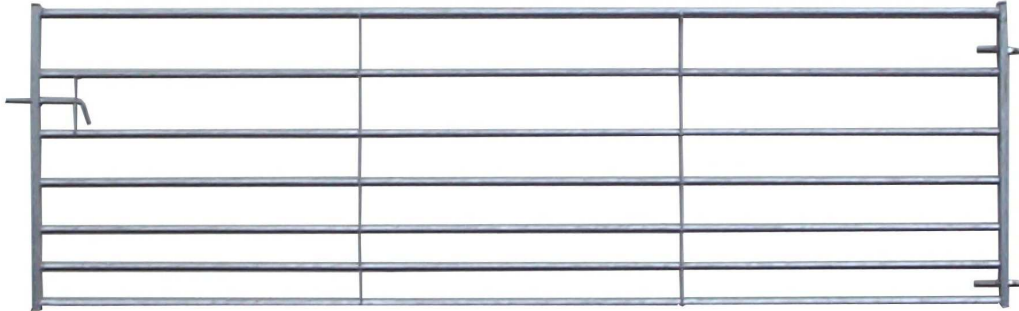

Weidetore / Hoftore

- Länge 4,42 m lichte Weite ohne Befestigungen
- Höhe 114.5 cm
- 7 Rohre (42 mm Ø oben/unten, 34 mm Ø mittlere)
- 50/30 mm Vierkant links und rechts
- 50/4 mm Streben rechtwinklig, Rohre durchlaufend
- eingeschweißte Buchsen für Augenschrauben
- Rohrabstände 10 cm (unten) bis 19 cm (oben)
- feuerverzinkt
- komplett mit Federriegel & Augenschrauben 20 mm